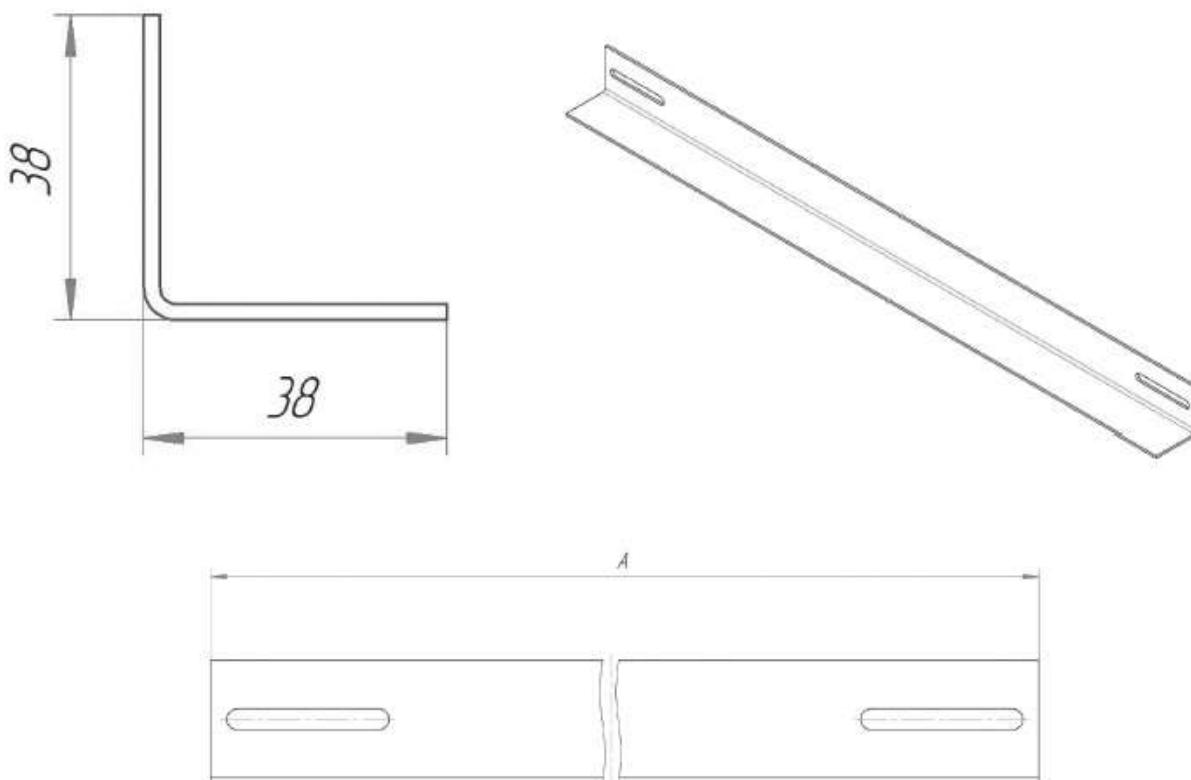

## БОКОВАЯ ПОДДЕРЖКА ДЛЯ ОБОРУДОВАНИЯ

Боковая поддержка устанавливается на вертикальные монтажные направляющие для поддержки тяжелого оборудования с фронтальным креплением. Уголки позволяют поддержать заднюю часть тяжелого оборудования. В комплект входит два уголка и выдерживает нагрузку до 30 кг. Цвет черный.

Наименование	A(мм)
AME Уголок для оборудования 600мм	350
AME Уголок для оборудования 800мм	550
AME Уголок для оборудования 1000мм	750